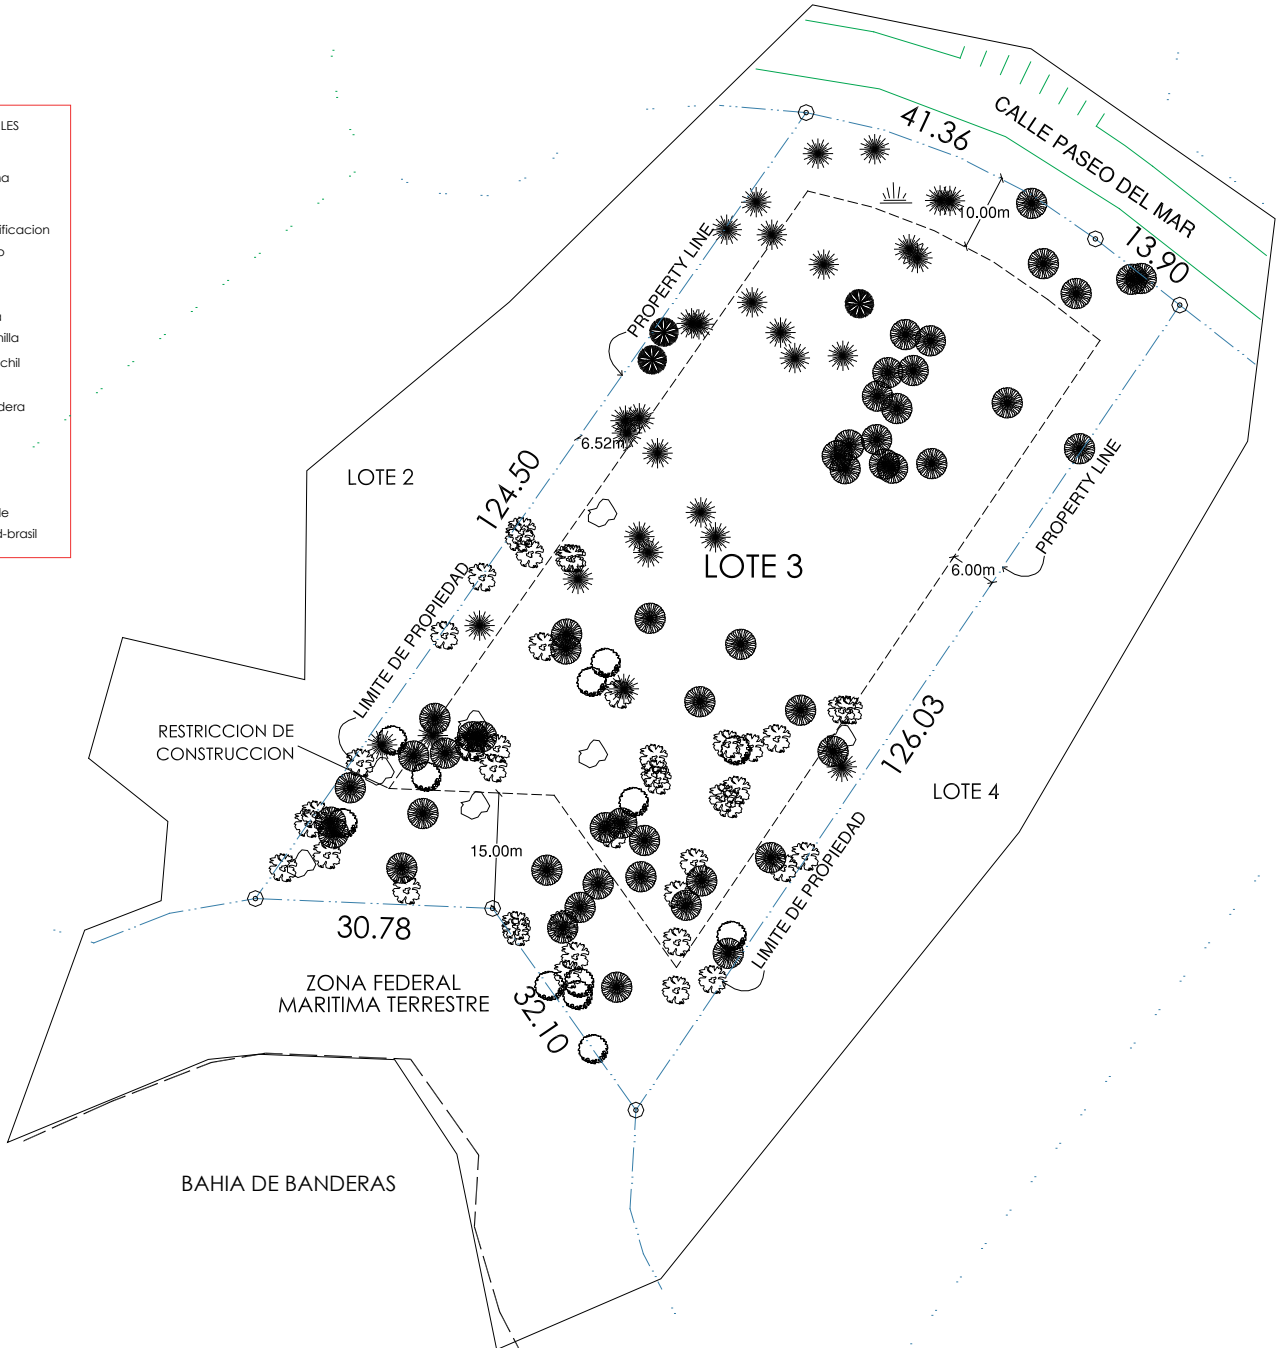

NORTE

SIMBOLOGIA ARBOLES

- 1975 Pino
- 1906 Guasima
- 834 Huaje
- 615 Sin clasificacion
- 986 Papetillo
- 32 Parota
- 169 Bonete
- 72 Higuera
- 885 Manzanilla
- 835 Guamuchil
- 273 Espino
- 19 Jarretadera
- 124 Ciruelo
- 222 Palma
- 52 Cactus
- 54 Mangle
- 45 Palo-d-brasil

SUPERFICIE 6,658.21 m2 1.64 ACRES

ESCALA 1:1000

COLINDANCIAS

NOROESTE 124.50m CIENTO VEINTICUATRO METROS Y CINCUENTA CENTIMETROS RESTRICCION: 6.0m	CON LOTE 2	NORESTE 55.26m CINCUENTA Y CINCO METROS Y VEINTISEIS CENTIMETROS RESTRICCION: 10.0m	CON CALLE PASEO DEL MAR
SUROESTE 62.88m SESENTA Y DOS METROS Y OCHENTA Y OCHO CENTIMETROS RESTRICCION: 15.0m	CON ZFMT DE BAHIA DE BANDERAS	SURESTE 126.03m CIENTO VEINTISEIS METROS Y TRES CENTIMETROS RESTRICCION: 6.0m	CON LOTE 4
C.O.S. 0.3	C.U.S. 0.3	ALT. MAX. DE ESTRUCTURAS N + 18.00 m.	

EL BANCO

LOTE 3
ESTATE LOTS
EL-02

PUNTA DE MITA, NAY.
MEXICO