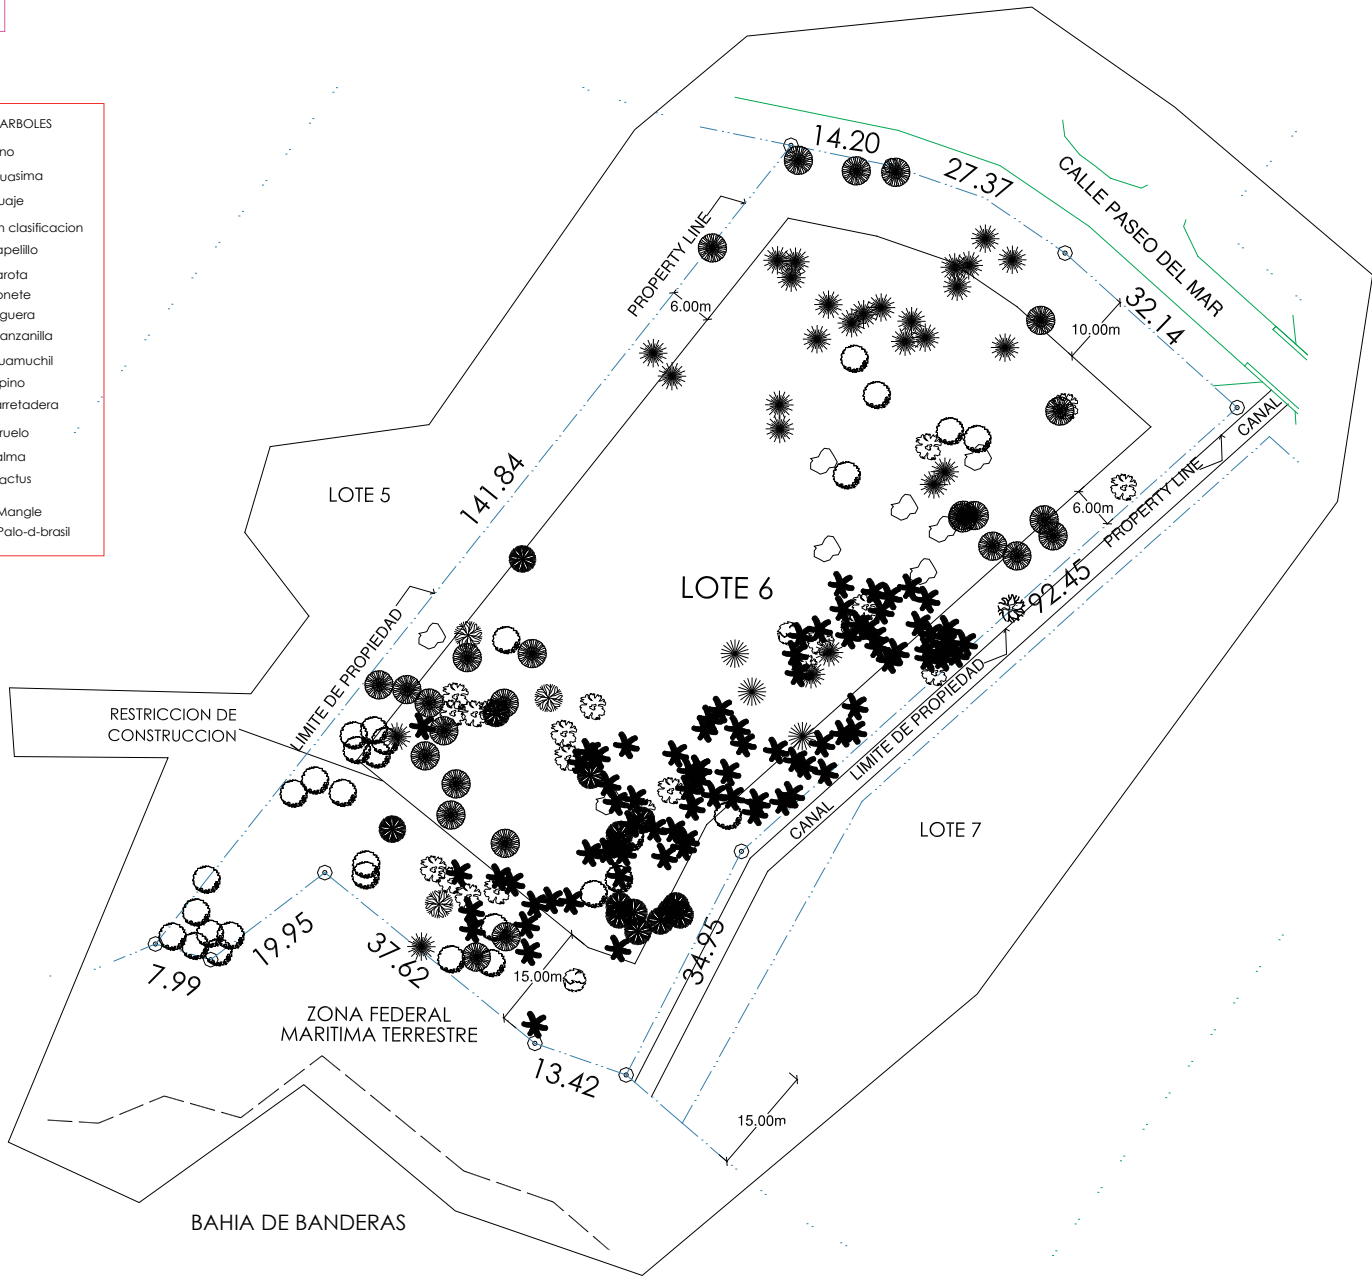

NORTE

SIMBOLOGIA ARBOLES

- 1975 Pino
- 1906 Guasima
- 834 Huatepec
- 615 Sin clasificacion
- 986 Paperillo
- 32 Parota
- 169 Bonete
- 72 Higuera
- 885 Manzanilla
- 835 Guamuchil
- 273 Espino
- 19 Jarretadera
- 124 Ciruelo
- 222 Palma
- 52 Cactus
- 54 Mangle
- 45 Palo-d-brasil

SUPERFICIE	8,205.24 m ²	2.02 ACRES
-------------------	-------------------------	------------

ESCALA 1:1000

COLINDANCIAS		
NOROESTE 141.84m CON LOTE 5 CIENTO CUARENTA Y UN METRO Y OCHENTA Y CUATRO CENTIMETROS RESTRICCION: 6.0m	NORESTE 73.71m CON CALLE PASEO DEL MAR SETENTA Y TRES METROS Y SETENTA Y UN CENTIMETROS RESTRICCION: 10.0m	
SUROESTE 78.98m CON ZFMT DE BAHIA DE BANDERAS SETENTA Y OCHO METROS Y NOVENTA Y OCHO CENTIMETROS RESTRICCION: 15.0m	SURESTE 127.40m CON CANAL CIENTO VEINTISIETE METROS Y CUARENTA CENTIMETROS RESTRICCION: 6.0m	
C.O.S. 0.3	C.U.S. 0.3	ALT. MAX. DE ESTRUCTURAS N + 14.00 m.

EL BANCO

LOTE 6
 ESTATE LOTS
 EL-02

 PUNTA DE MITA, NAY.
 MEXICO